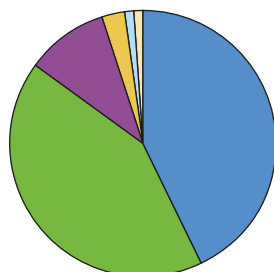

Referentieniveaus

Bij de onderdelen leesvaardigheid, taalverzorging en rekenen totaal wordt ook weergegeven hoeveel procent van de leerlingen de verschillende referentieniveaus behaald hebben.

Advisering

In het cirkeldiagram is te zien hoe de verhouding is van de afgegeven ROUTE 8 adviezen.

Taal	Referentieniveaus	<1F	1F	1S	2F
Leesvaardigheid	149	19%	64%		17%
Taalverzorging	156	16%	67%		17%
Woordenschat	154				
Begrippenlijst	138				
Luistervaardigheid	153				
Dictee	143				
Taal totaal	133				

Rekenen	Referentieniveaus	<1F	1F	1S	2F
Getallen	139				
Verhoudingen	137				
Metten & meetkunde	140				
Verbanden	140				
Rekenen totaal	131	70%	28%	2%	

Totaal

Totaal score

127

Advisering

43% PRO/VMBO BB	3% VMBO GL-TL/HAVO
42% VMBO BB/VMBO KB	1% HAVO/VWO
10% VMBO KB/VMBO GL-TL	1% VWO